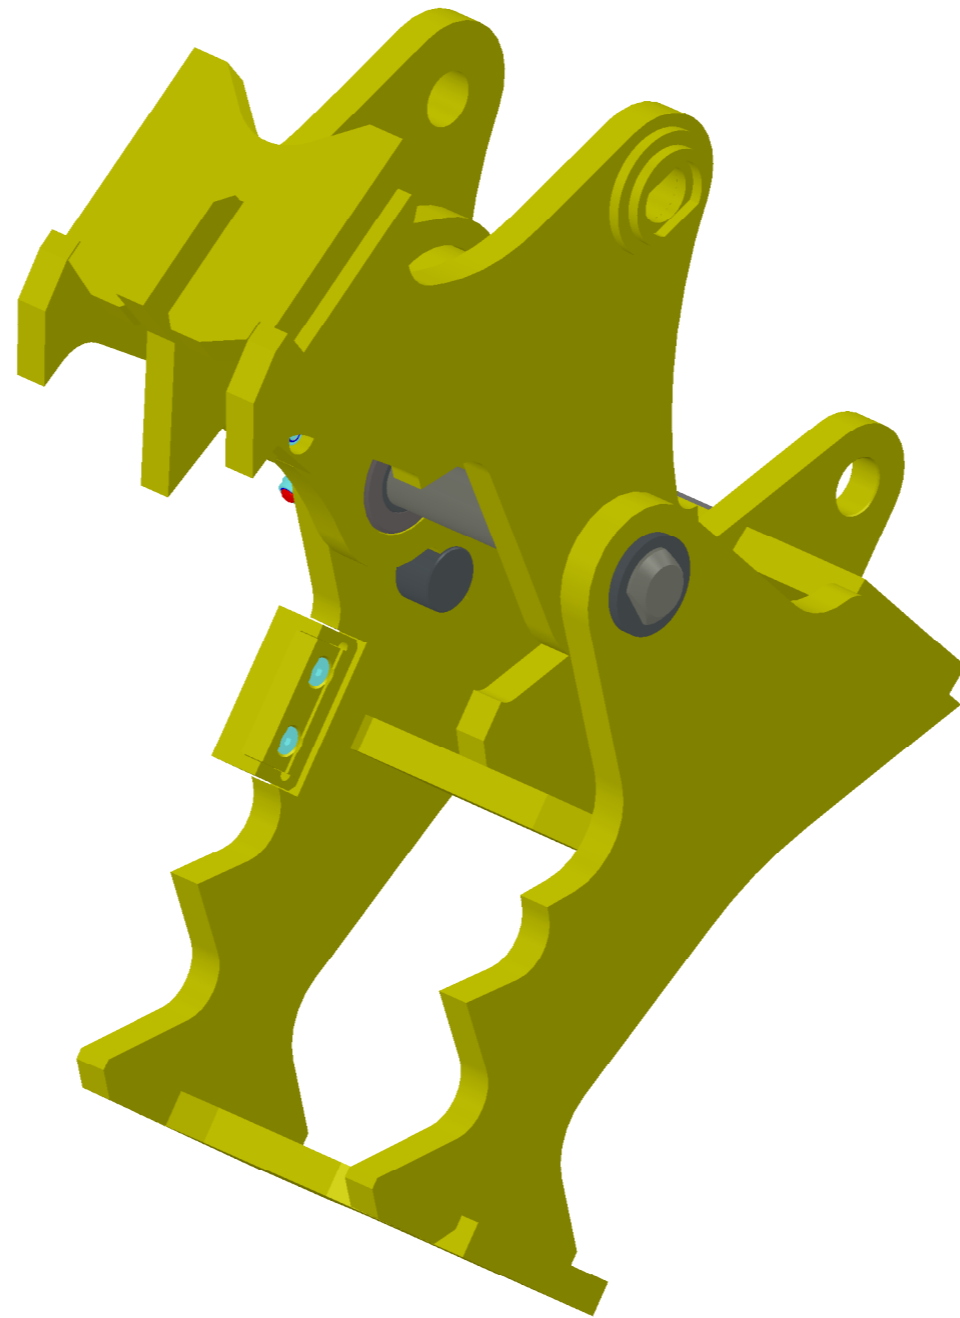

## FRANTUMATORE MECCANICO FISSO

Il frantumatore meccanico fisso è indicato per frantumare il materiale derivato dalla demolizione in cantiere