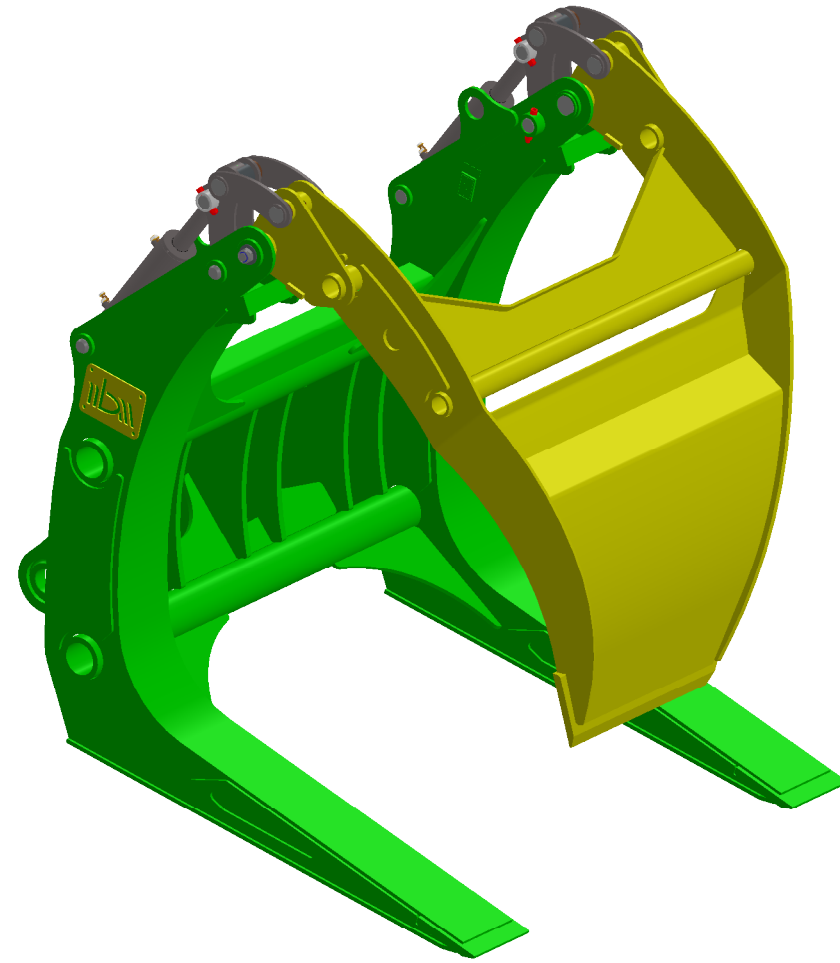

## PINZA PER TRONCHI PER PALE

Utilizzata per la movimentazione e stoccaggio di tronchi e cataste di legno personalizzabile a seconda delle esigenze del cliente