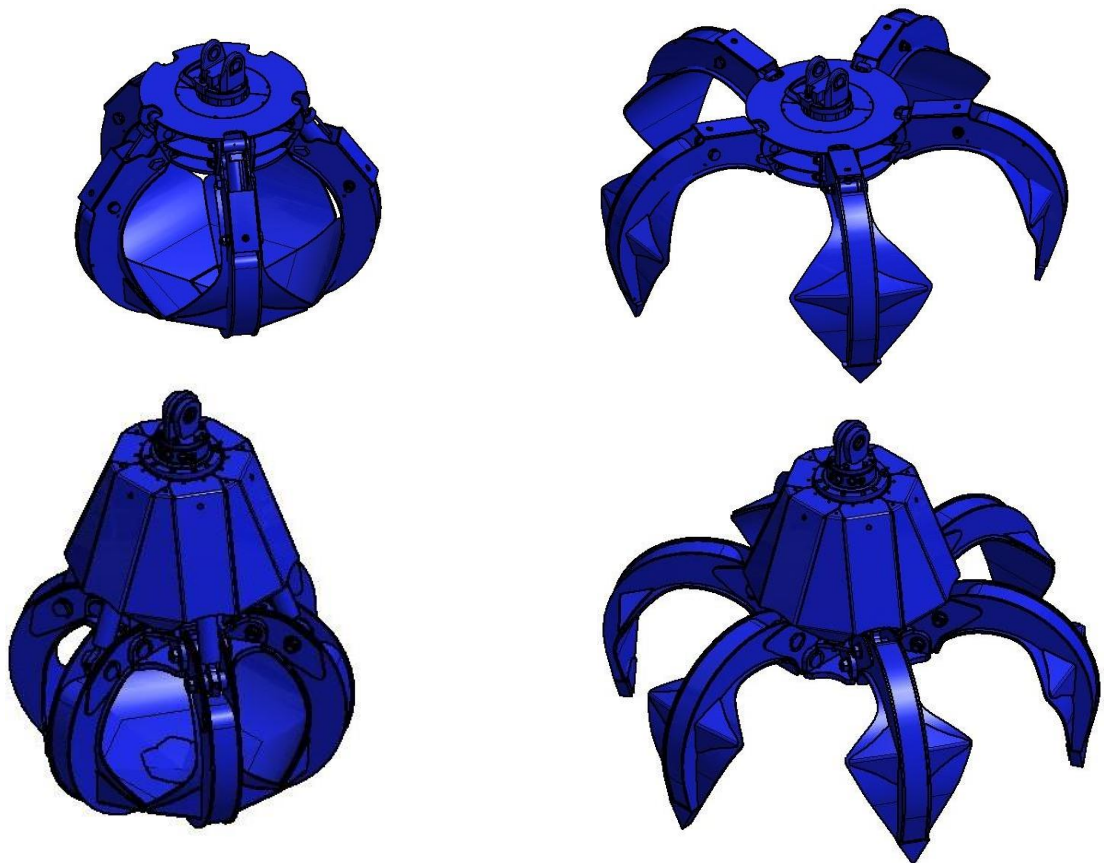

# BENNA A POLIPO

## PER ESCAVATORI E CARICATORI

Le benne a polipo NBM si distinguono in due categorie: ribassate di forma e dimensioni contenute e con Torretta di norma montate su escavatori e caricatori. Strutturalmente affidabili, perché realizzati con la migliore materia prima, Indicati nella movimentazione di rifiuti urbani e materiali leggeri.